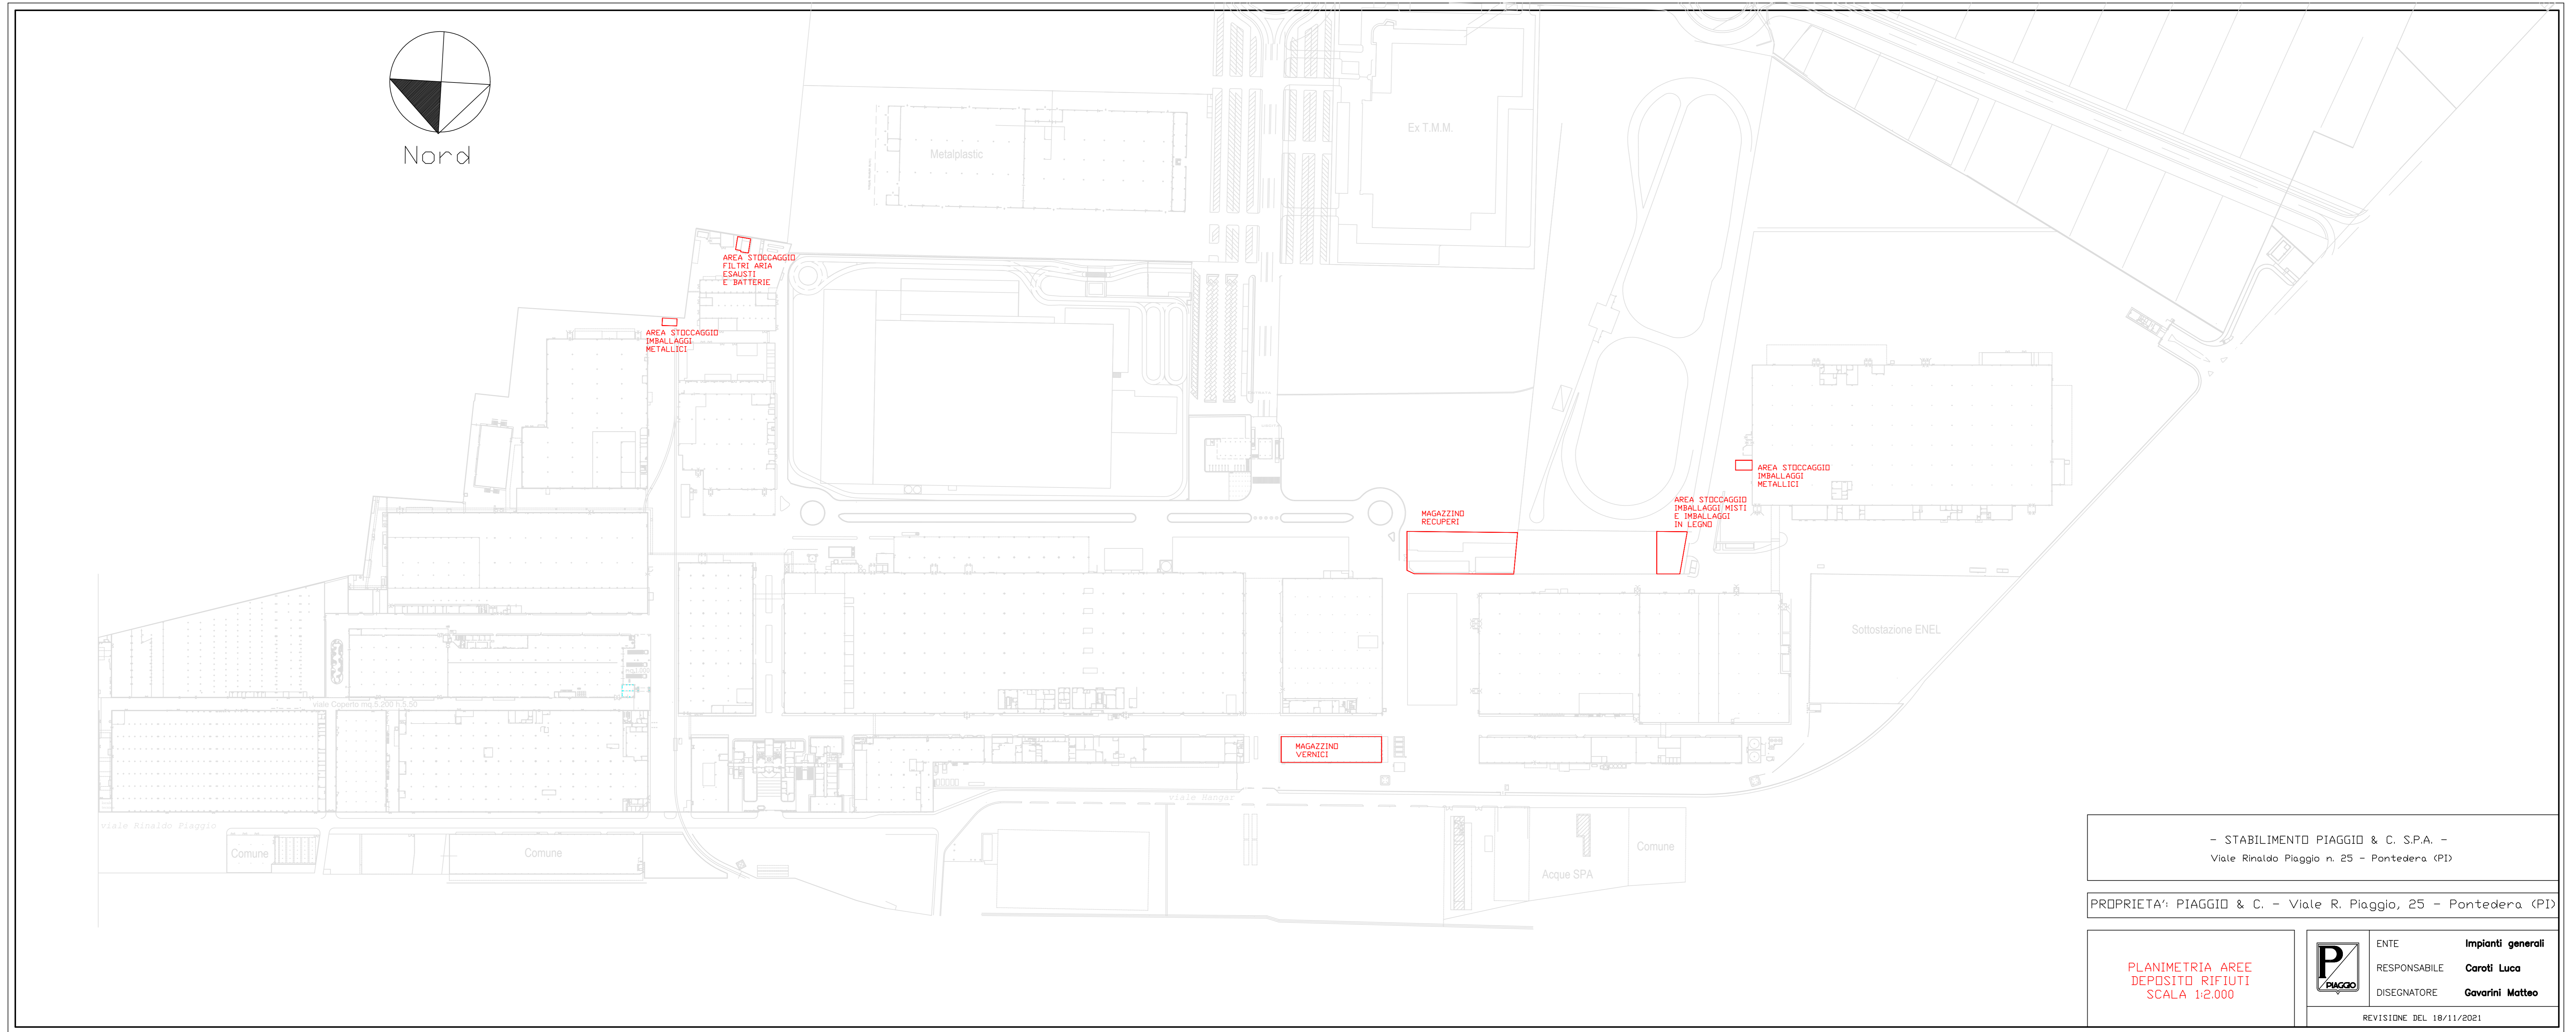

Nord

- STABILIMENTO PIAGGIO & C. S.P.A. -
 Viale Rinaldo Piaggio n. 25 - Pontedera (PI)

PROPRIETA': PIAGGIO & C. - Viale R. Piaggio, 25 - Pontedera (PI)

PLANIMETRIA AREE
 DEPOSITO RIFIUTI
 SCALA 1:2.000

ENTE **Impianti generali**
 RESPONSABILE **Caroti Luca**
 DISEGNATORE **Gavarini Matteo**

REVISIONE DEL 18/11/2021